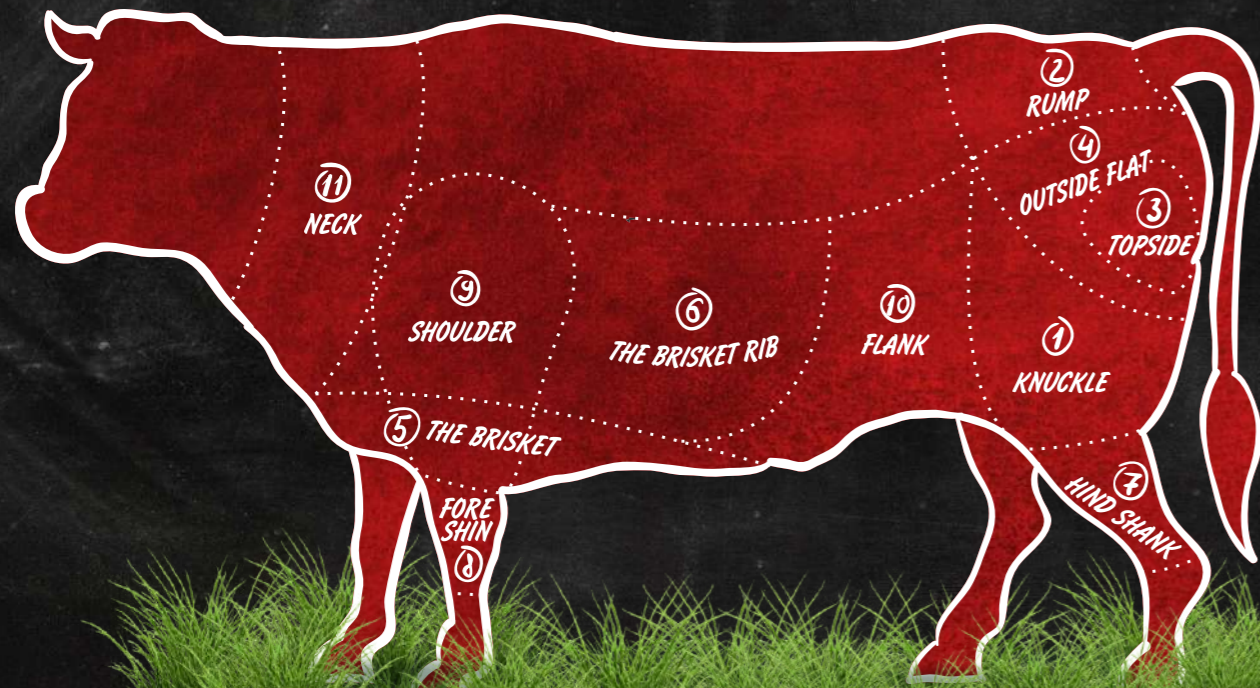

◆ PINSK MEAT-PACKING PLANT ◆

BONELESS BEEF